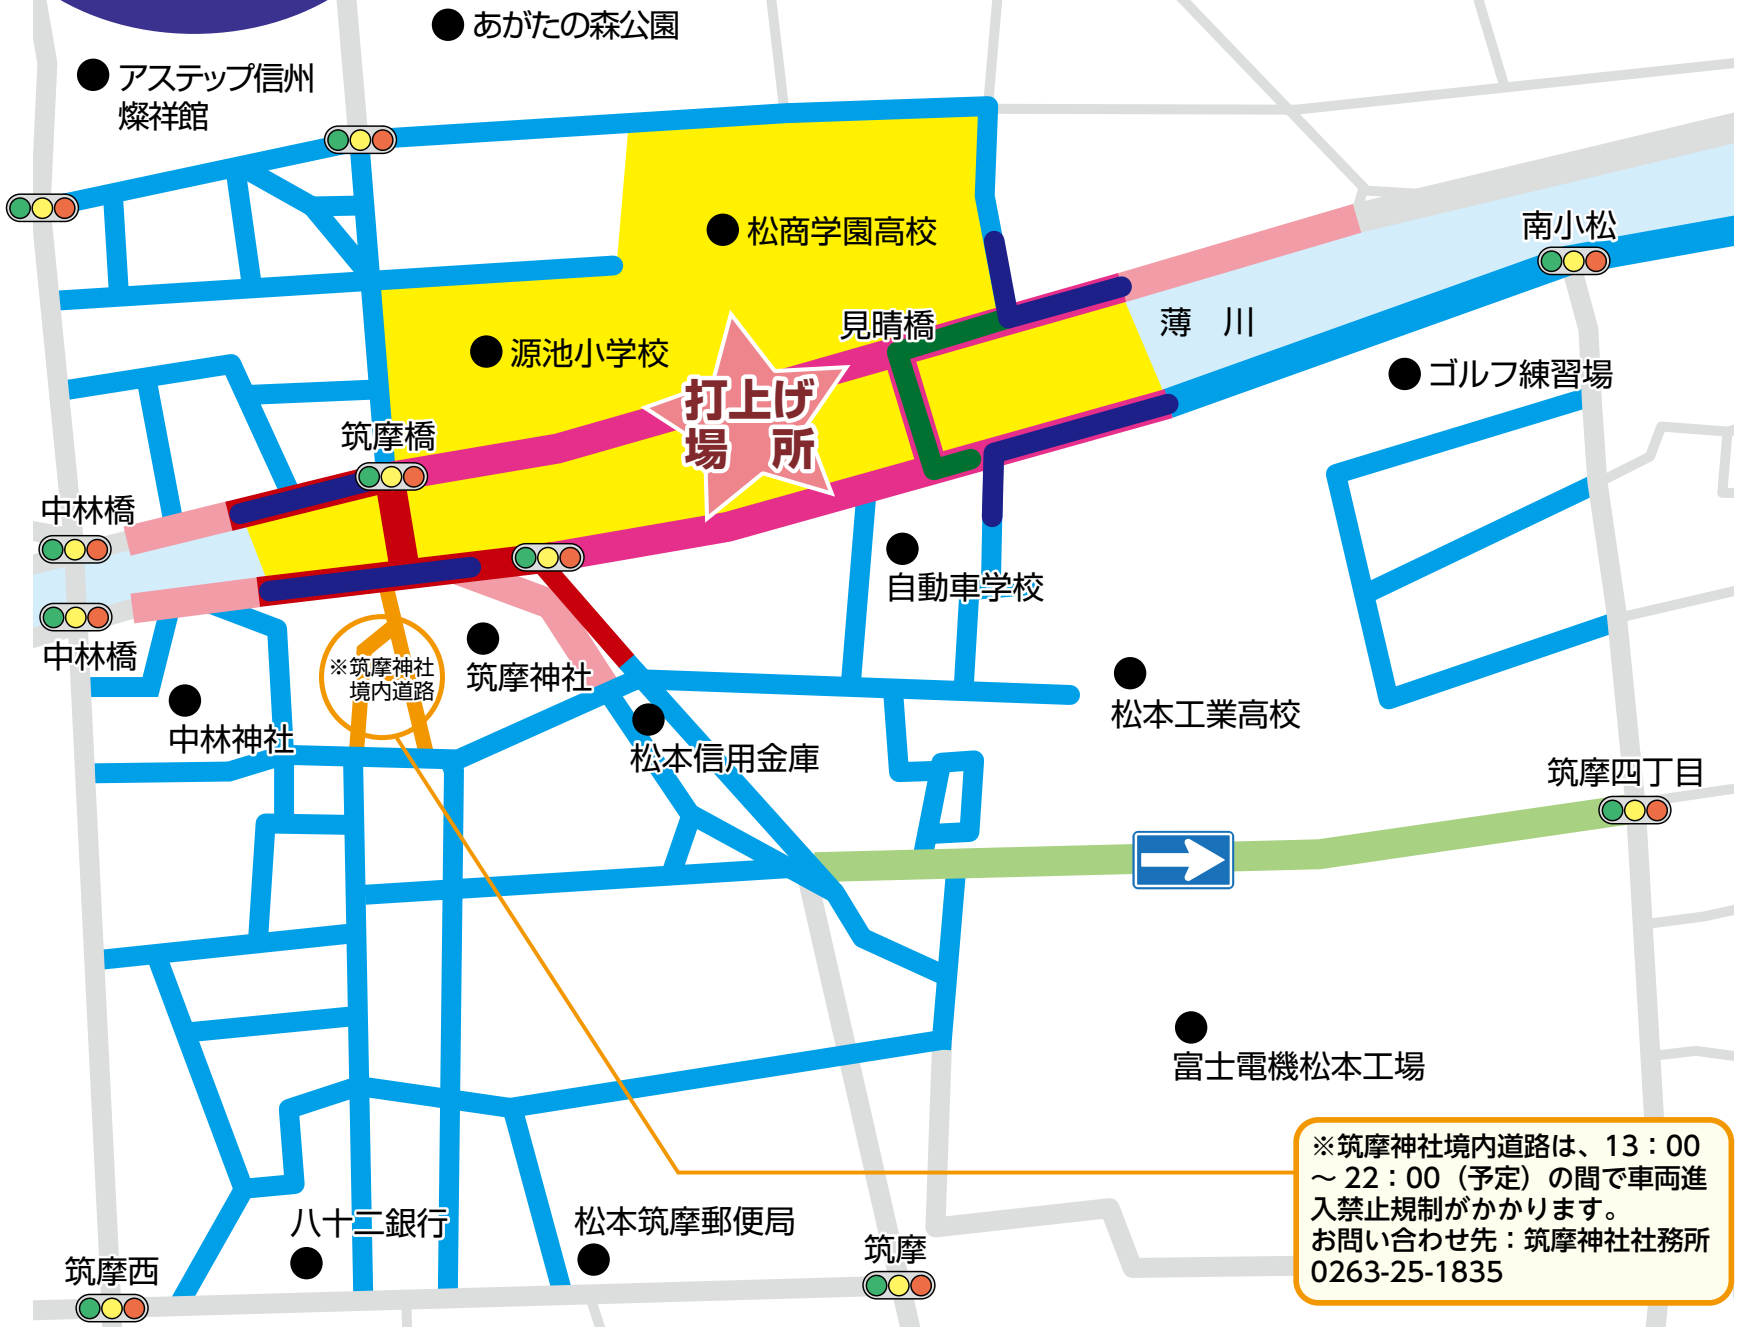

2022年
8月10日(水)

すすき川花火大会 交通規制のご案内

19:20 打ち上げ開始

※荒天の場合は中止とする

※筑摩神社境内道路は、13:00～22:00(予定)の間で車両進入禁止規制がかかります。
お問い合わせ先：筑摩神社社務所 0263-25-1835

※会社名等敬称略

皆様へのお願い

- ・今年のすすき川花火大会は、新型コロナウイルス感染防止対策を講じた花火大会とします(無観客、観覧席なし、シャトルバスの運行なし、花火の打上時間短縮等)。会場周辺(筑摩橋～見晴橋)は立入できません。その周囲についても、集まらないようにしてください。ご来場はご遠慮いただき、ウェブ配信やご自宅等でお楽しみいただくようお願いいたします。
 - ・事前の場所取りやゴザやシートを敷いての観覧は禁止といたします。
 - ・会場周辺に駐車場は一切設けません。また周辺道路は全て駐停車禁止といたします。
 - ・シャトルバス、仮設トイレ等は一切ございません。
- 花火大会当日の事故、事件等について、当実行委員会では一切責任を負いません。
皆様に安全で、安心してお楽しみいただける「すすき川花火大会」を今後も継続して実施、運営できますようご理解、ご協力をよろしくお願いいたします。

すすき川花火大会交通規制のご案内

- ◆花火大会当日は、会場周辺で交通規制が実施されます。
- ◆通行は、案内板や標識及び警察官、安協、整理員の指示に従ってください。
- ◆交通規制中は、住民の方も車両による進入・移動はできません。

車両・歩行者通行(立入)禁止

- 18:00～21:20
- 19:00～20:20

歩行者通行可能時間

- 18:00～21:20
- 18:00～19:00
- 20:30～21:20

車両一方通行規制

- 18:00～20:20

車両駐停車禁止

- 18:00～20:20

車両進入禁止(歩行者通行可能)

- 19:00～20:20

立入禁止エリア

- 18:00～21:20

筑摩橋・見晴橋 通行禁止のお知らせ

下記時間帯は歩行者の通行を禁止します。

19:00～20:20

※荒天の場合は中止となります。

詳しい交通規制情報は「すすき川花火大会」ホームページに掲載。

<https://susukigawa-hanabi.com>